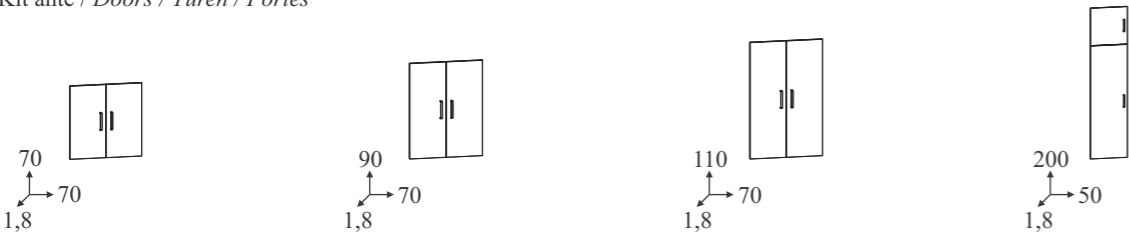

Top di finitura / Top finishing / Oberfläche / Plan de toilette

Ripiani per modulo porta asciugatrice e porta lavabo
Shelves for dryer cabinet and base unit
Einlegeböden für Trocknerschrank und Unterschrank
Étagères pour meuble sèche-linge et sous-vasque