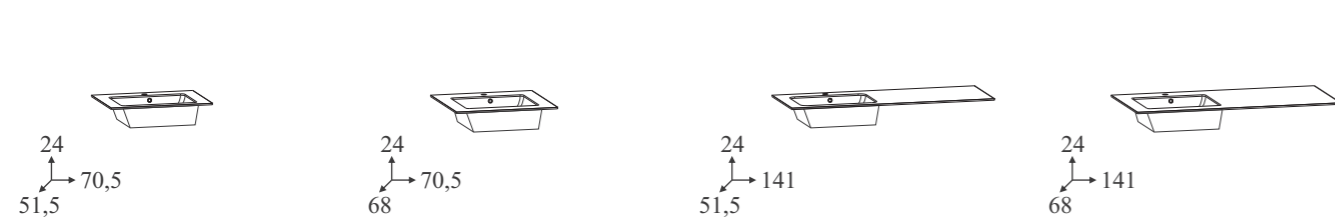

Lavabi integrali in acrilico / Acrylic washbasins / Acryl Waschbecken / Lavabos intégrals en acrylique