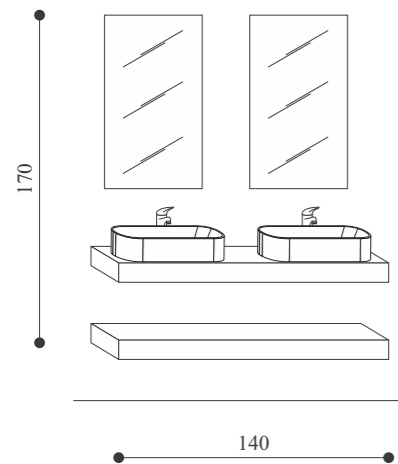

BRERA

Ambienti / Environments / Räume / Ambiances

BRERA 05