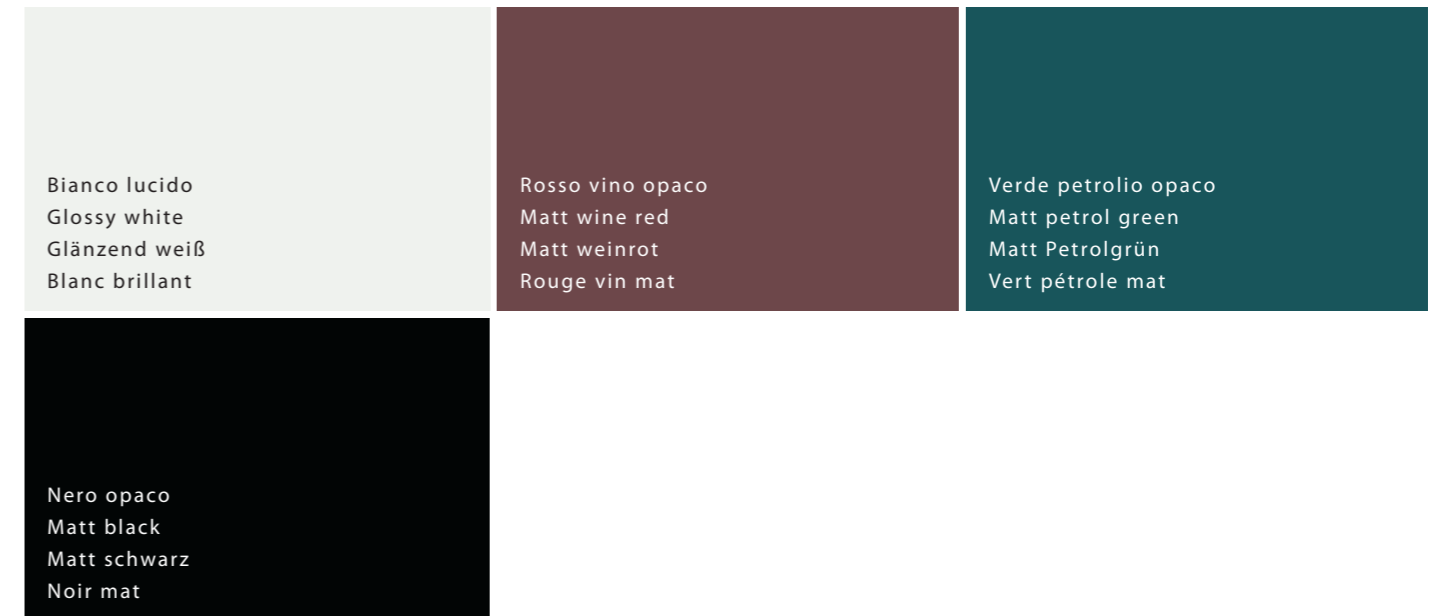

Lavabo in ceramica / Ceramic washbasin
Keramikwaschbecken / Lavabo en céramique