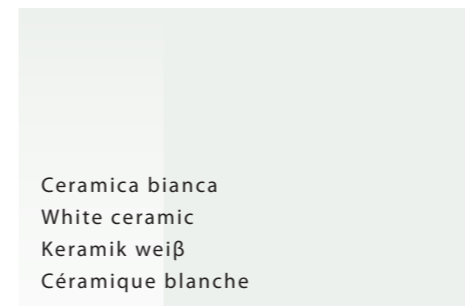

80 30
■ ■

KORA XL02

Bianco frassinato / White ash wood
Esche weiß / Frêne blanc

30 60
■ ■

KORA XL03

Rovere scuro / Château oak
Château Eiche / Chêne Château

60

KORA XL04

Rovere scuro / Château oak
Château Eiche / Chêne Château

80

KORA XL

Finiture / Finishes / Feinbearbeitungen / Finitions

Bianco frassinato / White ash wood
Esche weiß / Frêne blanc

Olmo Rousseau / Elm Rousseau
Ulme Rousseau / Orme Rousseau

Rovere scuro / Château oak
Château Eiche / Chêne Château

Lavabi / Washbasins / Waschbecken / Lavabos

Ceramica bianca
White ceramic
Keramik weiß
Céramique blanche

Per le lampade vedere a pagina 328
Lamps on page 328
Lampen auf Seite 328
Lampes à la page 328