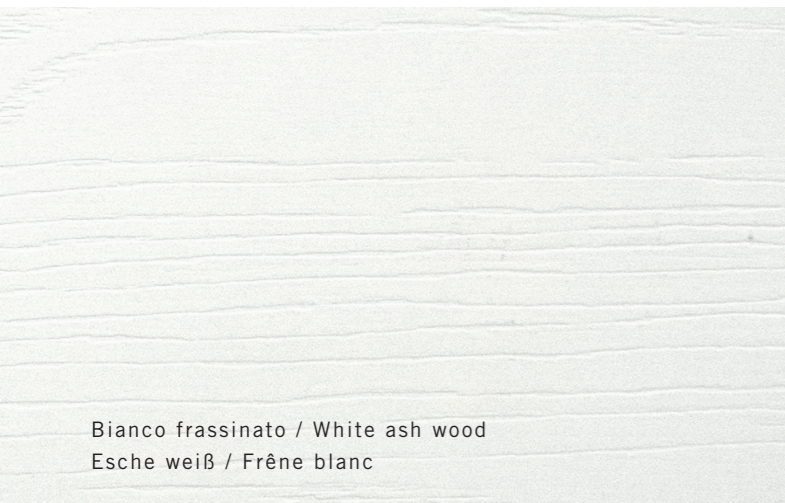

80 30
■ ■

KORA XL02

Bianco frassinato / White ash wood
Esche weiß / Frêne blanc

30 60
■ ■

KORA XL03

Rovere scuro / Château oak
Château Eiche / Chêne Château

60

KORA XL04

Rovere scuro / Château oak
Château Eiche / Chêne Château

80

KORA XL

Finiture / Finishes / Feinbearbeitungen / Finitions

Bianco frassinato / White ash wood
Esche weiß / Frêne blanc

Olmo Rousseau / Elm Rousseau
Ulme Rousseau / Orme Rousseau