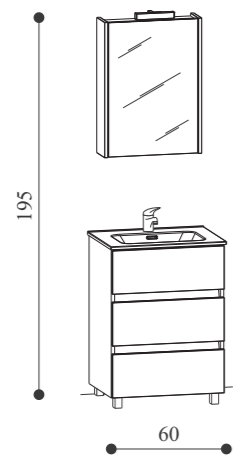

KORA XL

Ambienti / Environments / Räume / Ambiances

KORA XL 01

KORA XL 02

KORA XL 03

KORA XL 04

Basi portalavabo / Vanity units
Waschbeckenunterschranke / Meubles SS-vasque

Lavabi integrali in ceramica / Complete ceramics washbasins
Komplette Keramikwaschbecken / Lavabos intégrals en céramique

Colonna / Tall unit
Hochschrank / Colonne

Specchi contenitori con ill. a LED / Mirror units with LED light set
Spiegelschränke mit LED-Beleuchtung / Miroirs armoires à LED

Specchio contenitore / Mirror unit
Spiegelschrank / Miroir armoire