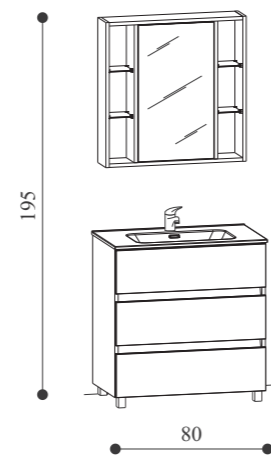

KORA XL

Ambienti / Environments / Räume / Ambiances

KORA XL 01

KORA XL 02

KORA XL 03

KORA XL 04

Basi portalavabo / Vanity units
Waschbeckenunterschranke / Meubles SS-vasque

Lavabi integrali in ceramica / Complete ceramics washbasins
Komplette Keramikwaschbecken / Lavabos intégrals en céramique

Colonna / Tall unit
Hochschrank / Colonne

Specchi contenitori con ill. a LED / Mirror units with LED light set
Spiegelschränke mit LED-Beleuchtung / Miroirs armoires à LED

Specchio contenitore / Mirror unit
Spiegelschrank / Miroir armoire