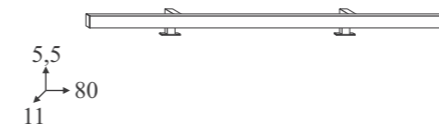

LAMPADE

10056-CR ↔ 20 cm
Cromo
Chrom
Chrom
Chrome

10058-CR ↔ 40 cm
Cromo
Chrom
Chrom
Chrome

10061-CR ↔ 30 cm
Cromo
Chrom
Chrom
Chrome

10062-CR ↔ 60 cm
Cromo
Chrom
Chrom
Chrome

10059-CR ↔ 60 cm
Cromo
Chrom
Chrom
Chrome

10060-CR ↔ 80 cm
Cromo
Chrom
Chrom
Chrome

LAMPADE

art. 10056-CR

art. 10058-CR

art. 10059-CR

art. 10060-CR

art. 10061-CR

art. 10062-CR