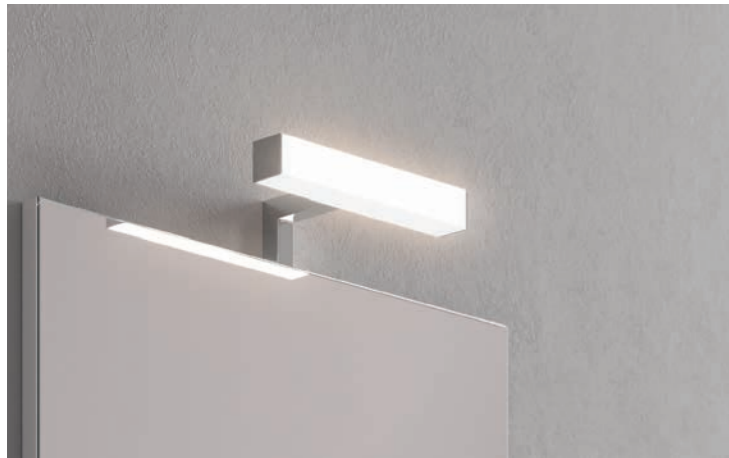

LAMPADE

10056-CR ↔ 20 cm
Cromo
Chrom
Chrom
Chrome

10058-CR ↔ 40 cm
Cromo
Chrom
Chrom
Chrome

10061-CR ↔ 30 cm
Cromo
Chrom
Chrom
Chrome

10062-CR ↔ 60 cm
Cromo
Chrom
Chrom
Chrome

10059-CR ↔ 60 cm
Cromo
Chrom
Chrom
Chrome

10060-CR ↔ 80 cm
Cromo
Chrom
Chrom
Chrome

LAMPADE

art. 10056-CR

art. 10058-CR

art. 10059-CR

art. 10060-CR

art. 10061-CR

art. 10062-CR