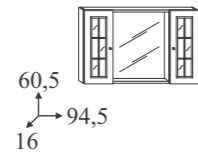

Lucky
art. 39376-xx