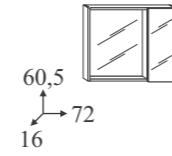

Rimini
art. 20060-xx