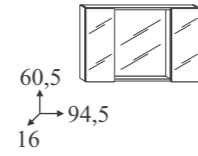

Tiziana
art. 20207-49