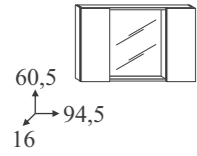

Katia
art. 20042-49

SPECCHIERE