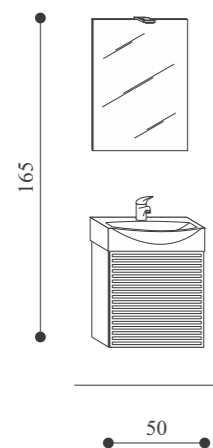

MINI 50s 02

MINI 50s 03

Base portlavabo / *Vanity unit*
Waschbeckenunterschrank / *Meuble SS-vasque*

Lavabo integrale in ceramica / *Complete ceramic washbasin*
Komplette Keramikbecken / *Lavabo intégral en céramique*