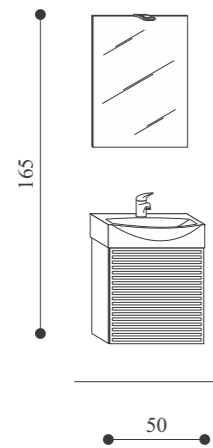

MINI 50s 02

MINI 50s 03

Base portlavabo / *Vanity unit*
Waschbeckenunterschrank / *Meuble SS-vasque*

Lavabo integrale in ceramica / *Complete ceramic washbasin*
Komplette Keramikbecken / *Lavabo intégral en céramique*