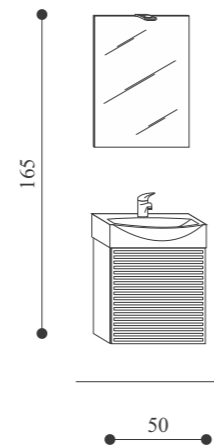

MINI 50s 02

MINI 50s 03

Base portlavabo / *Vanity unit*
Waschbeckenunterschrank / *Meuble SS-vasque*

Lavabo integrale in ceramica / *Complete ceramic washbasin*
Komplette Keramikbecken / *Lavabo intégral en céramique*